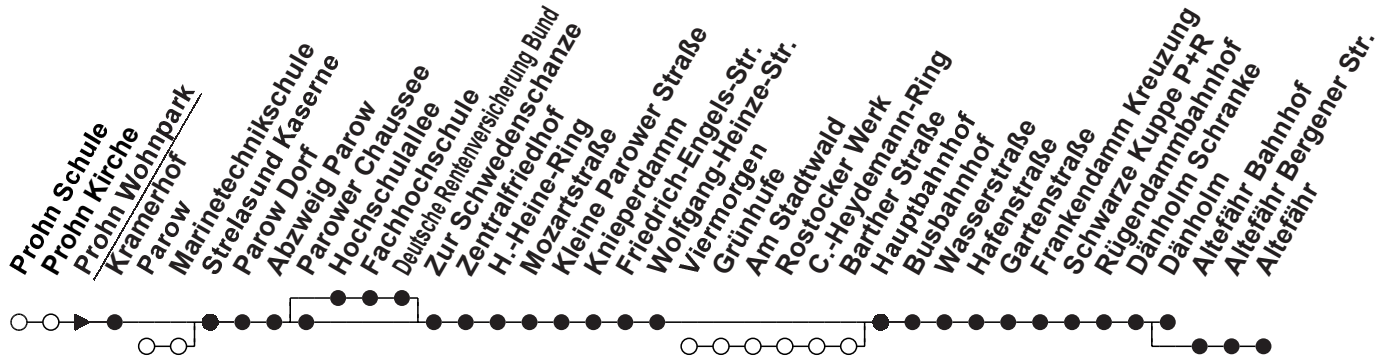

Linie

VVR mbH (Stralsund)

1

18437 Stralsund, Am Umspannwerk 13, 03831 241 4012

Haltestelle

Prohn Wohnpark

Fahrkarten erhalten Sie beim Busfahrer

Gültig ab 01.10.2015

ohne Gewähr

Std.	Montag bis Freitag (nicht am 24. und 31.12.2015)	Samstag (auch am 24. und 31.12.2015)	Sonntag/Feiertag	Std.
4	-	-	-	4
5	-	-	-	5
6	39^D_{PC}	-	-	6
7	39^{PC}_R	-	-	7
8	-	-	-	8
9	-	-	-	9
10	-	-	-	10
11	32^{FH}_R	-	-	11
12	32^A_{FH}	-	-	12
13	32^D_{FH}	-	-	13
14	47^{FH}_R	-	-	14
15	51^A_{FH}	-	-	15
16	51^{FH}_K	-	-	16
17	56^A_{FH}	-	-	17
18	-	-	-	18
19	-	-	-	19
20	-	-	-	20
21	-	-	-	21
22	-	-	-	22
23	-	-	-	23
0	-	-	-	0
1	-	-	-	1

- A = bis Altefähr
- D = bis Dänholm
- FH = über Hochschulallee
- K = ab Hbf. weiter auf Linie 3 bis Voigdehäger Weg
- PC = über Parower Chaussee
- R = bis Rügendammbahnhof