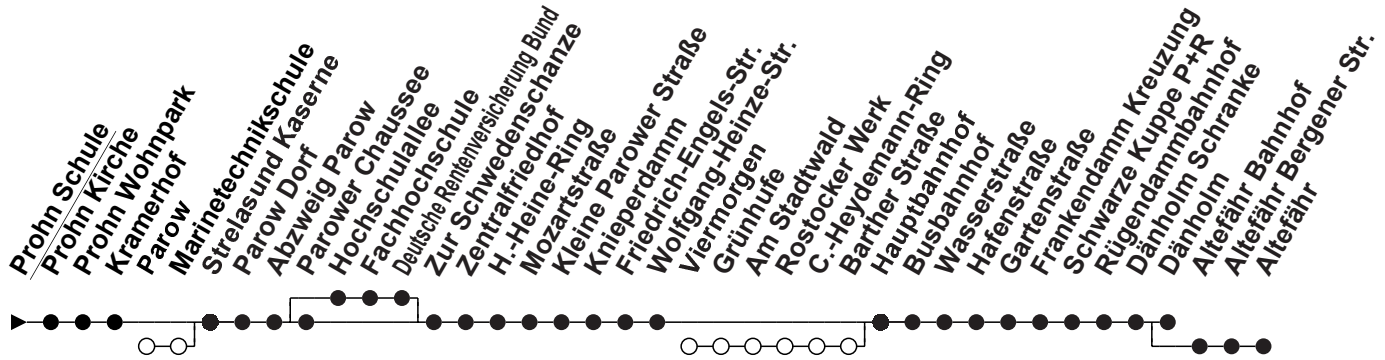

Linie

VVR mbH (Stralsund)

1

18437 Stralsund, Am Umspannwerk 13, 03831 241 4012

Haltestelle

Prohn Schule

Fahrkarten erhalten Sie beim Busfahrer

Gültig ab 01.10.2015

A = bis Altefähr
 D = bis Dänholm
 FH = über Hochschulallee
 K = ab Hbf. weiter auf Linie 3 bis Voigdehäger Weg
 PC = über Parower Chaussee
 R = bis Rügendammbahnhof

Linie

1

VVR mbH (Stralsund)

18437 Stralsund, Am Umspannwerk 13, 03831 241 4012

A = bis Altefähr
 D = bis Dänholm
 FH = über Hochschulallee
 K = ab Hbf. weiter auf Linie 3 bis Voigdehäger Weg
 PC = über Parower Chaussee
 R = bis Rügendammbahnhof

Linie

VVR mbH (Stralsund)

1

18437 Stralsund, Am Umspannwerk 13, 03831 241 4012

- A = bis Altefähr
- D = bis Dänholm
- FH = über Hochschulallee
- K = ab Hbf. weiter auf Linie 3 bis Voigdehäger Weg
- PC = über Parower Chaussee
- R = bis Rügendammbahnhof

Linie

1

VVR mbH (Stralsund)

18437 Stralsund, Am Umspannwerk 13, 03831 241 4012